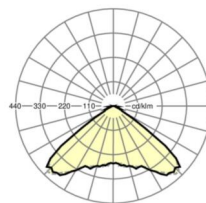

параметры

номер заказа	19070001005
код EAN	4020863420438
номер таможенного тарифа	94051190
Знак прохождения контроля	IP 20, класс защиты I, F, HACCP DIN10500/Food/IFS-пригодность для применения/BRC, Indoor, CE
Степень ударопрочности IK	IK03 (5°C bis 25°C)
Температура окружения	ta 5°C в 25°C
Гарантийный срок	5 лет

электротехника

Балласт	Электронный драйвер, дежурное освещение 3ч. (1 штука)
Мощность системы	4W
сетевое напряжение	230V/50Hz

Оптика

Оснастка	LED, цветопередача/оттенок света CRI ≥ 70 / 6000K
Допуск для координаты цветности (MacAdam)	7SDCM
Фотобиологическая безопасность (светильник)	RG1
Номинальный световой поток	207lm
Номинальный световой поток-при дежурном освещении	207lm
светоотдача светильников	52lm/W
Угол излучения	110° (C0) / 110° (C90)
UGR поп./вдоль	31.1 / 31.1

Механика

цвет корпуса	серебристый/ белый алюминий RAL 9006
размеры (LxWxH/DxH)	765mm x 55mm x 35mm
вес (нетто)	0.85kg
Вид монтажа	сборка трековых систем, световая структура

размеры

L	765 mm	Длина
В	55 mm	Ширина
Н	35 mm	Высота

DEEP-LINK

<https://www.regiolum.de/ru/article/19070001005>